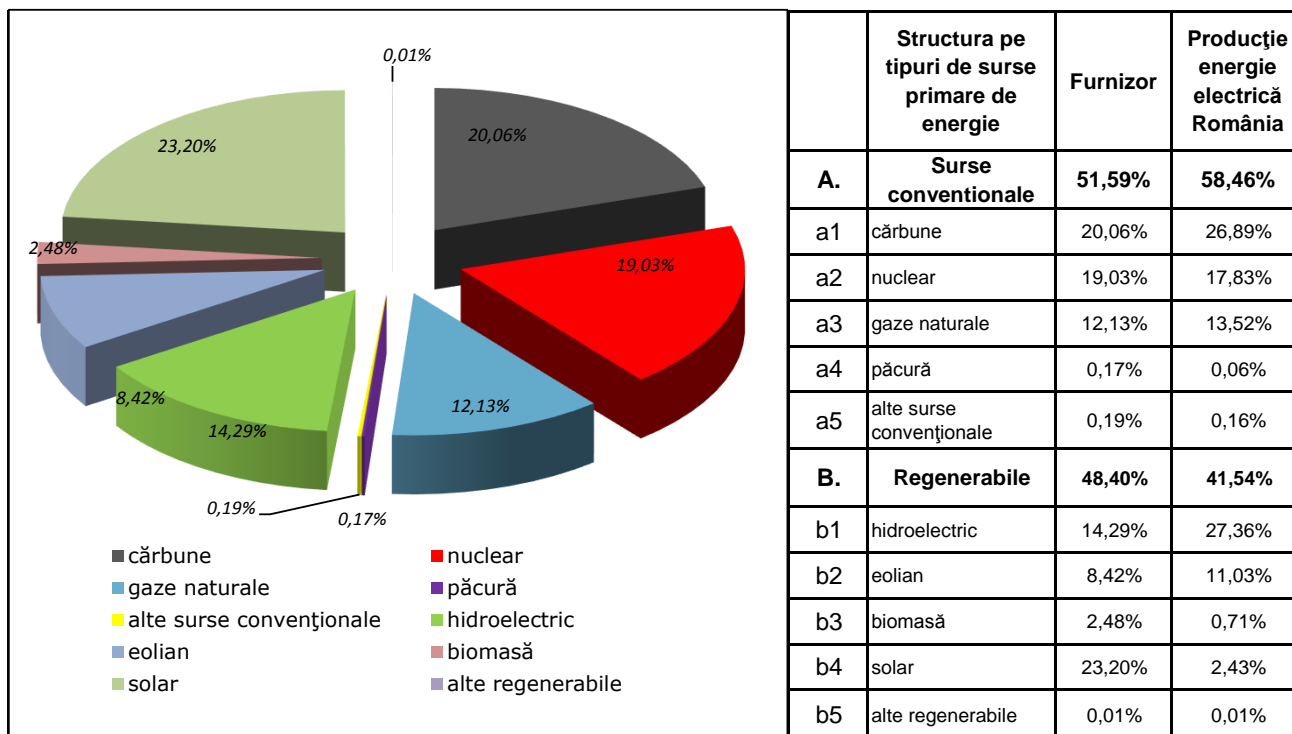

Eticheta energie electrica - 2016

Furnizorul: **BIOL ENERGY SRL**

Telefon: 0722176176

Site internet: www.biolenenergy.ro

Emisii de CO2 și deșeuri radioactive

Deșeuri radioactive: 0.002 unitati/kWh - impact asupra mediului sub media pe țară
0.003 g/kWh media la nivelul Romaniei

Emisii de CO2: 216.19 g/kWh - impact asupra mediului sub media pe țară
287.11 g/kWh media la nivelul Romaniei

Conform Ordinului ANRE nr.61/2016 - Regulamentul de etichetare a energiei electrice (www.anre.ro)