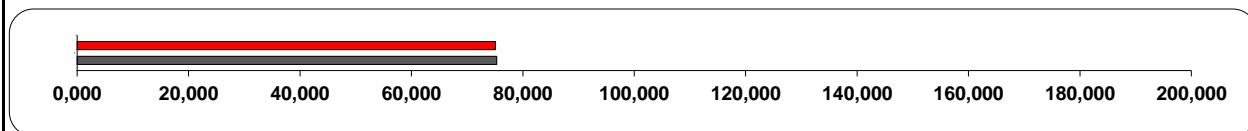

Eticheta energie electrica - 2016

Furnizorul: **BIOL ENERGY SRL**

Telefon: 0722176176

Site internet: www.biolenenergy.ro

Emisii de CO2 și deșeuri radioactive

Deșeuri radioactive: 0.002 unitati/kWh - impact asupra mediului sub media pe țară
0.003 g/kWh media la nivelul Romaniei

Emisii de CO2: 216.19 g/kWh - impact asupra mediului sub media pe țară
287.11 g/kWh media la nivelul Romaniei

Conform Ordinului ANRE nr.61/2016 - Regulamentul de etichetare a energiei electrice (www.anre.ro)